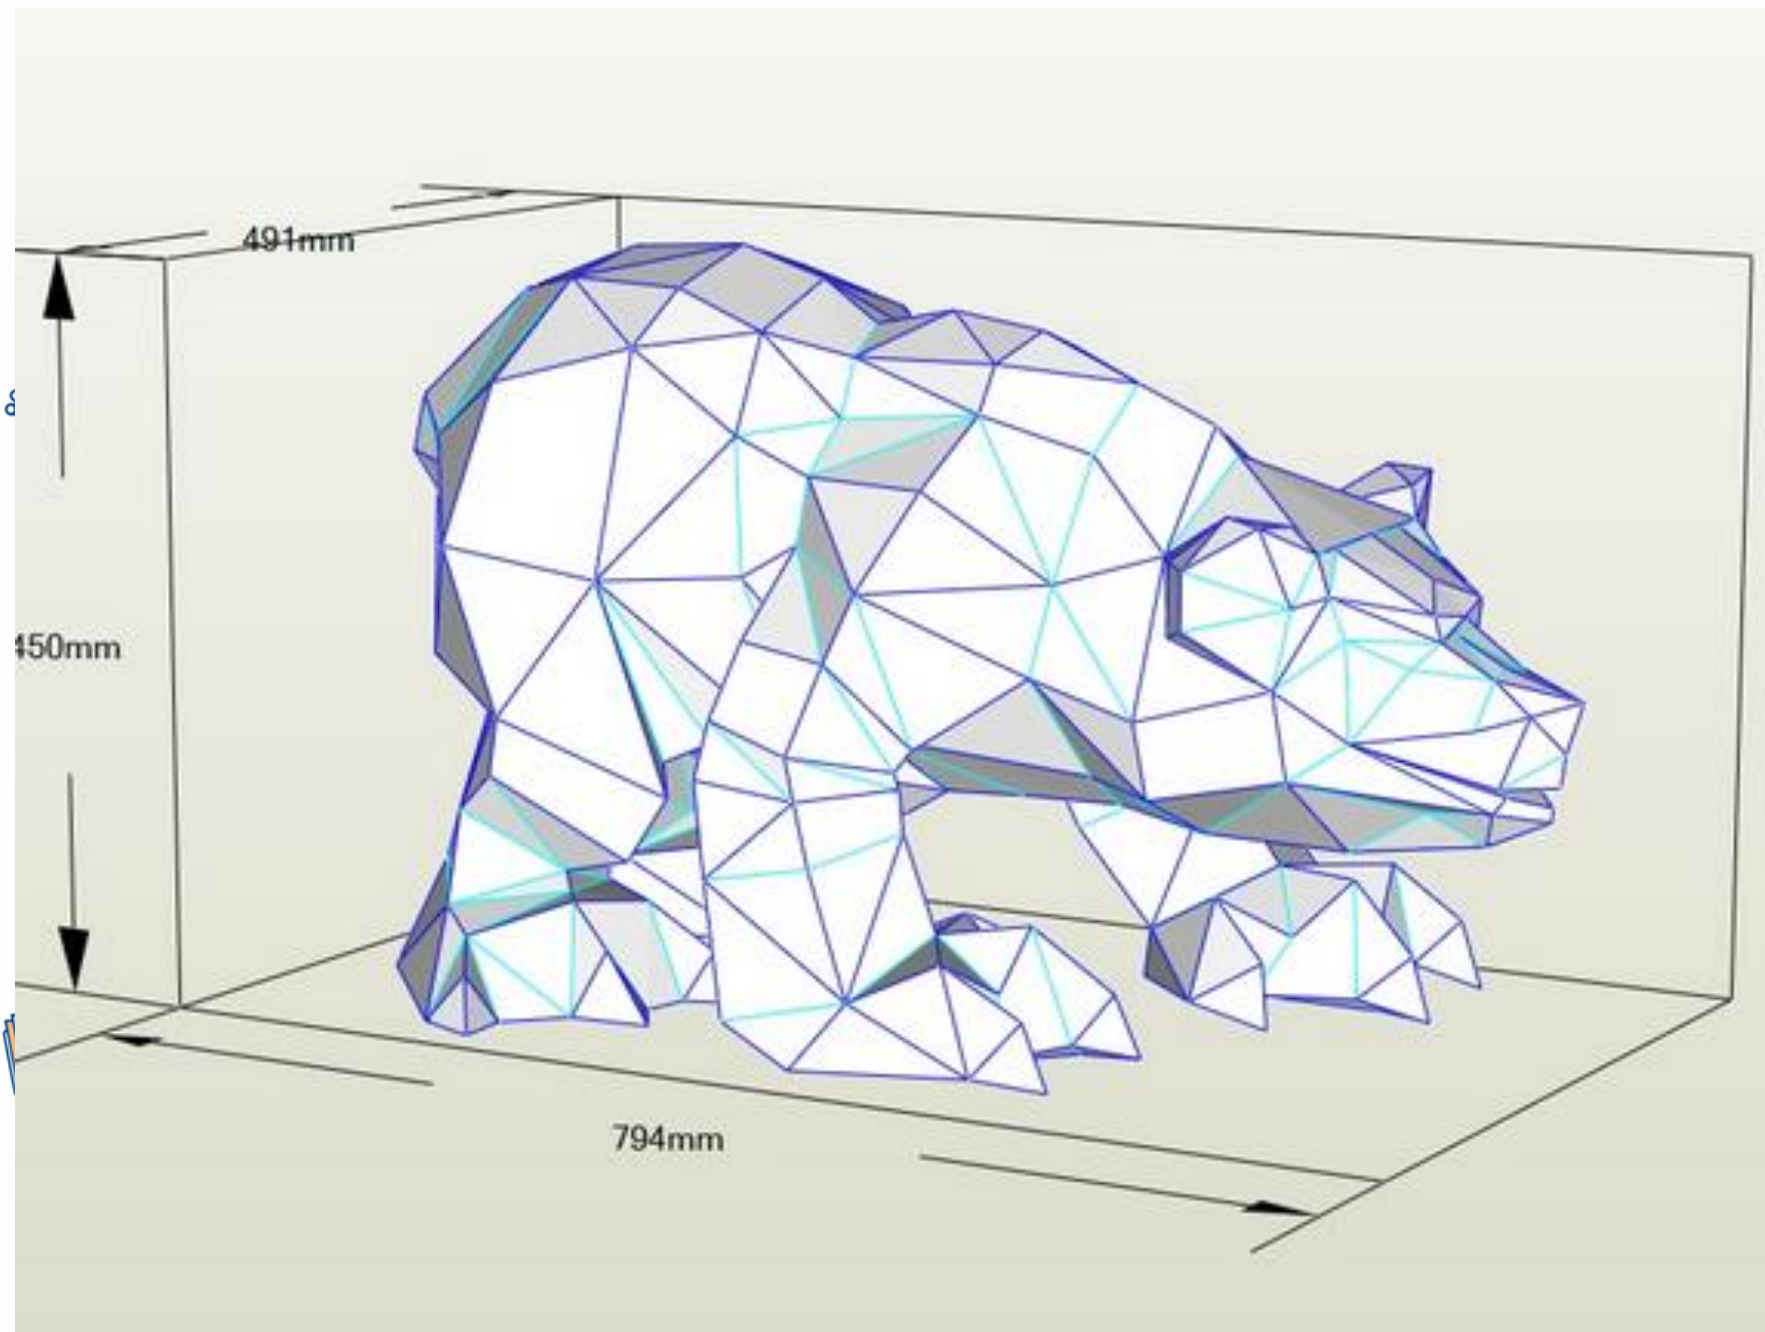

# Звезда

*Ёлочное украшение*

3D STAR  
(7.5" star)

Внутри

Наружу

<https://vk.com/paperfreak>

Активация Windows  
Чтобы активировать Windows, перейдите в раздел "Параметры".

<http://skrapbukings.ru/papercraft/>

Панда – джентльмен

Паперкрафт

Гаечный ключ 3D моделирование

Паперкрафт / 3d

Голова дракона Таргариенов

Динозавры / Паперкрафт / ...

Пасхальные зайчики

Пасха / Паперкрафт