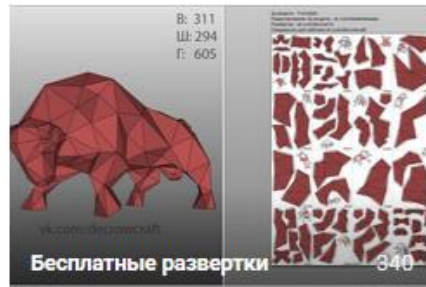

<https://vk.com/decrowcraft>