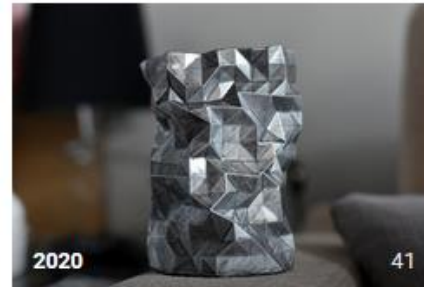

<https://vk.com/decrowcraft>