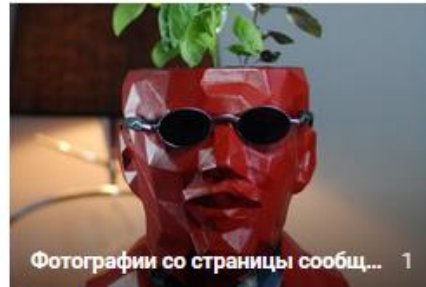

<https://vk.com/decrowcraft>