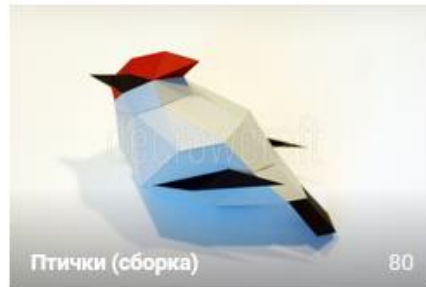

<https://vk.com/decrowcraft>