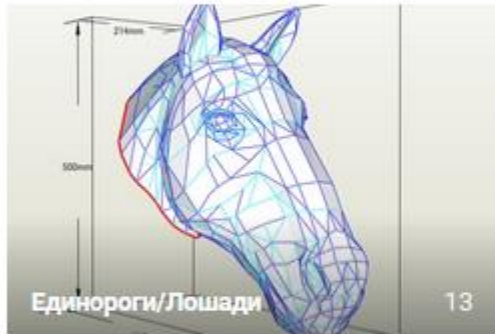

# Звезда

*Ёлочное украшение*

3D STAR  
(7.5" star)

Внутри

Наружу

<https://vk.com/paperfreak>

Активация Windows  
Чтобы активировать Windows, перейдите в раздел "Параметры".

<http://skrapbukings.ru/papercraft/>