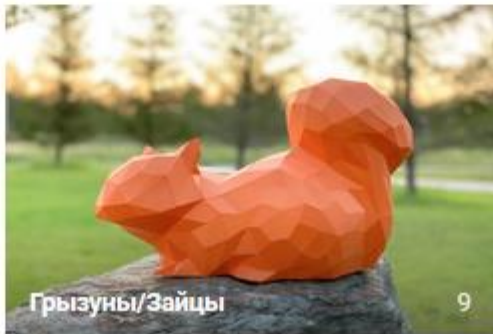

# Звезда

*Ёлочное украшение*

3D STAR  
(7.5" star)

Внутри

Наружу

<https://vk.com/paperfreak>

Активация Windows  
Чтобы активировать Windows, перейдите в раздел "Параметры".

<http://skrapbukings.ru/papercraft/>