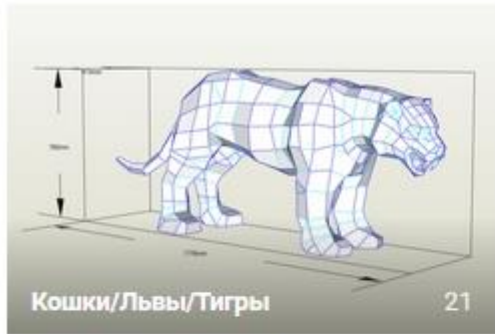

# Звезда

*Ёлочное украшение*

3D STAR  
(7.5" star)

Внутри

Наружу

<https://vk.com/paperfreak>

Активация Windows  
Чтобы активировать Windows, перейдите в раздел "Параметры".

<http://skrapbukings.ru/papercraft/>